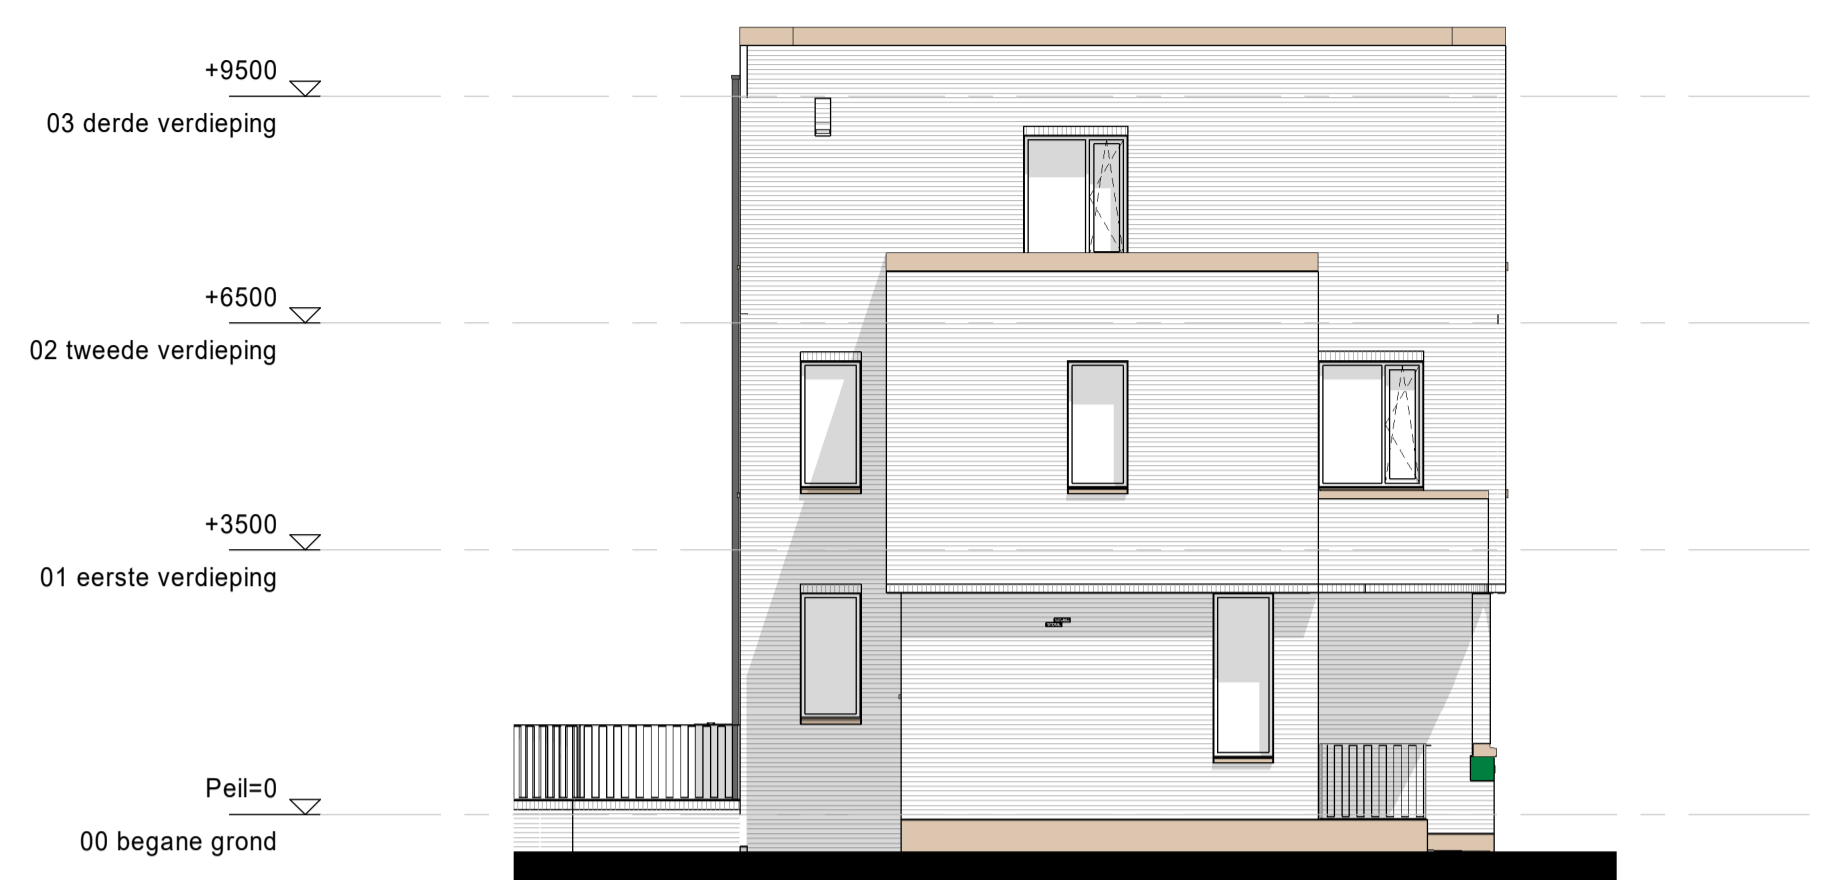

BNR. 319      BNR. 343      BNR. 342      BNR. 341  
voorgevel links

BNR. 319  
zijgevel

BNR. 341      BNR. 342      BNR. 343      BNR. 319  
achtergevel rechts

BNR. 341      BNR. 340  
voorgevel rechts

BNR. 340  
achtergevel links

**DEFINITIEF**

project: **NIEUW KRALINGEN**

betreft: **gevelaanzichten**

fase: KAO      datum: 07-04-2022      schaal: 1:100      formaat: A1

projectnummer: 12197      tekeningnummer: B9.C4.606