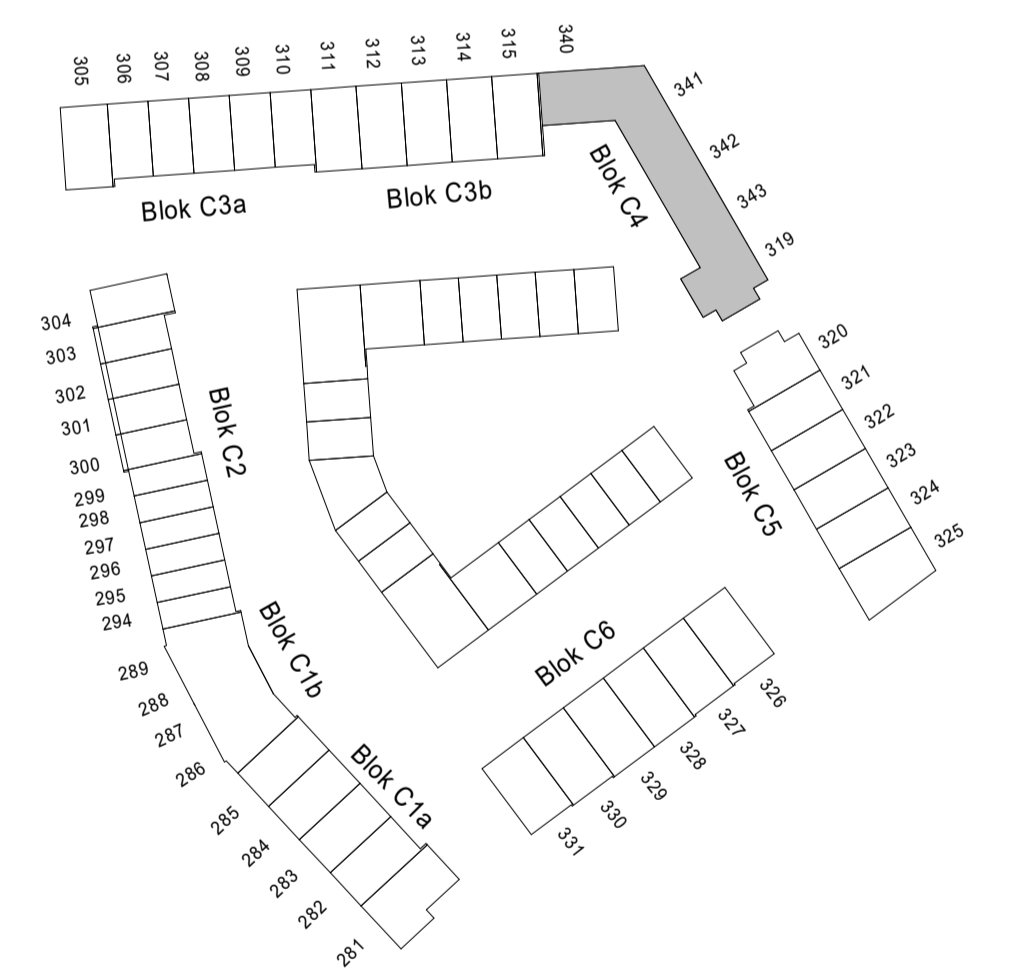

BNR. 319      BNR. 343      BNR. 342      BNR. 341  
voorgevel links

BNR. 319  
zijgevel

BNR. 341      BNR. 342      BNR. 343      BNR. 319  
achtergevel rechts

BNR. 341      BNR. 340  
voorgevel rechts

BNR. 340  
achtergevel links

**DEFINITIEF**

project: **NIEUW KRALINGEN**

betreft: **gevelaanzichten**

fase: KAO      datum: 07-04-2022      schaal: 1:100      formaat: A1

projectnummer: 12197      tekeningnummer: B9.C4.606