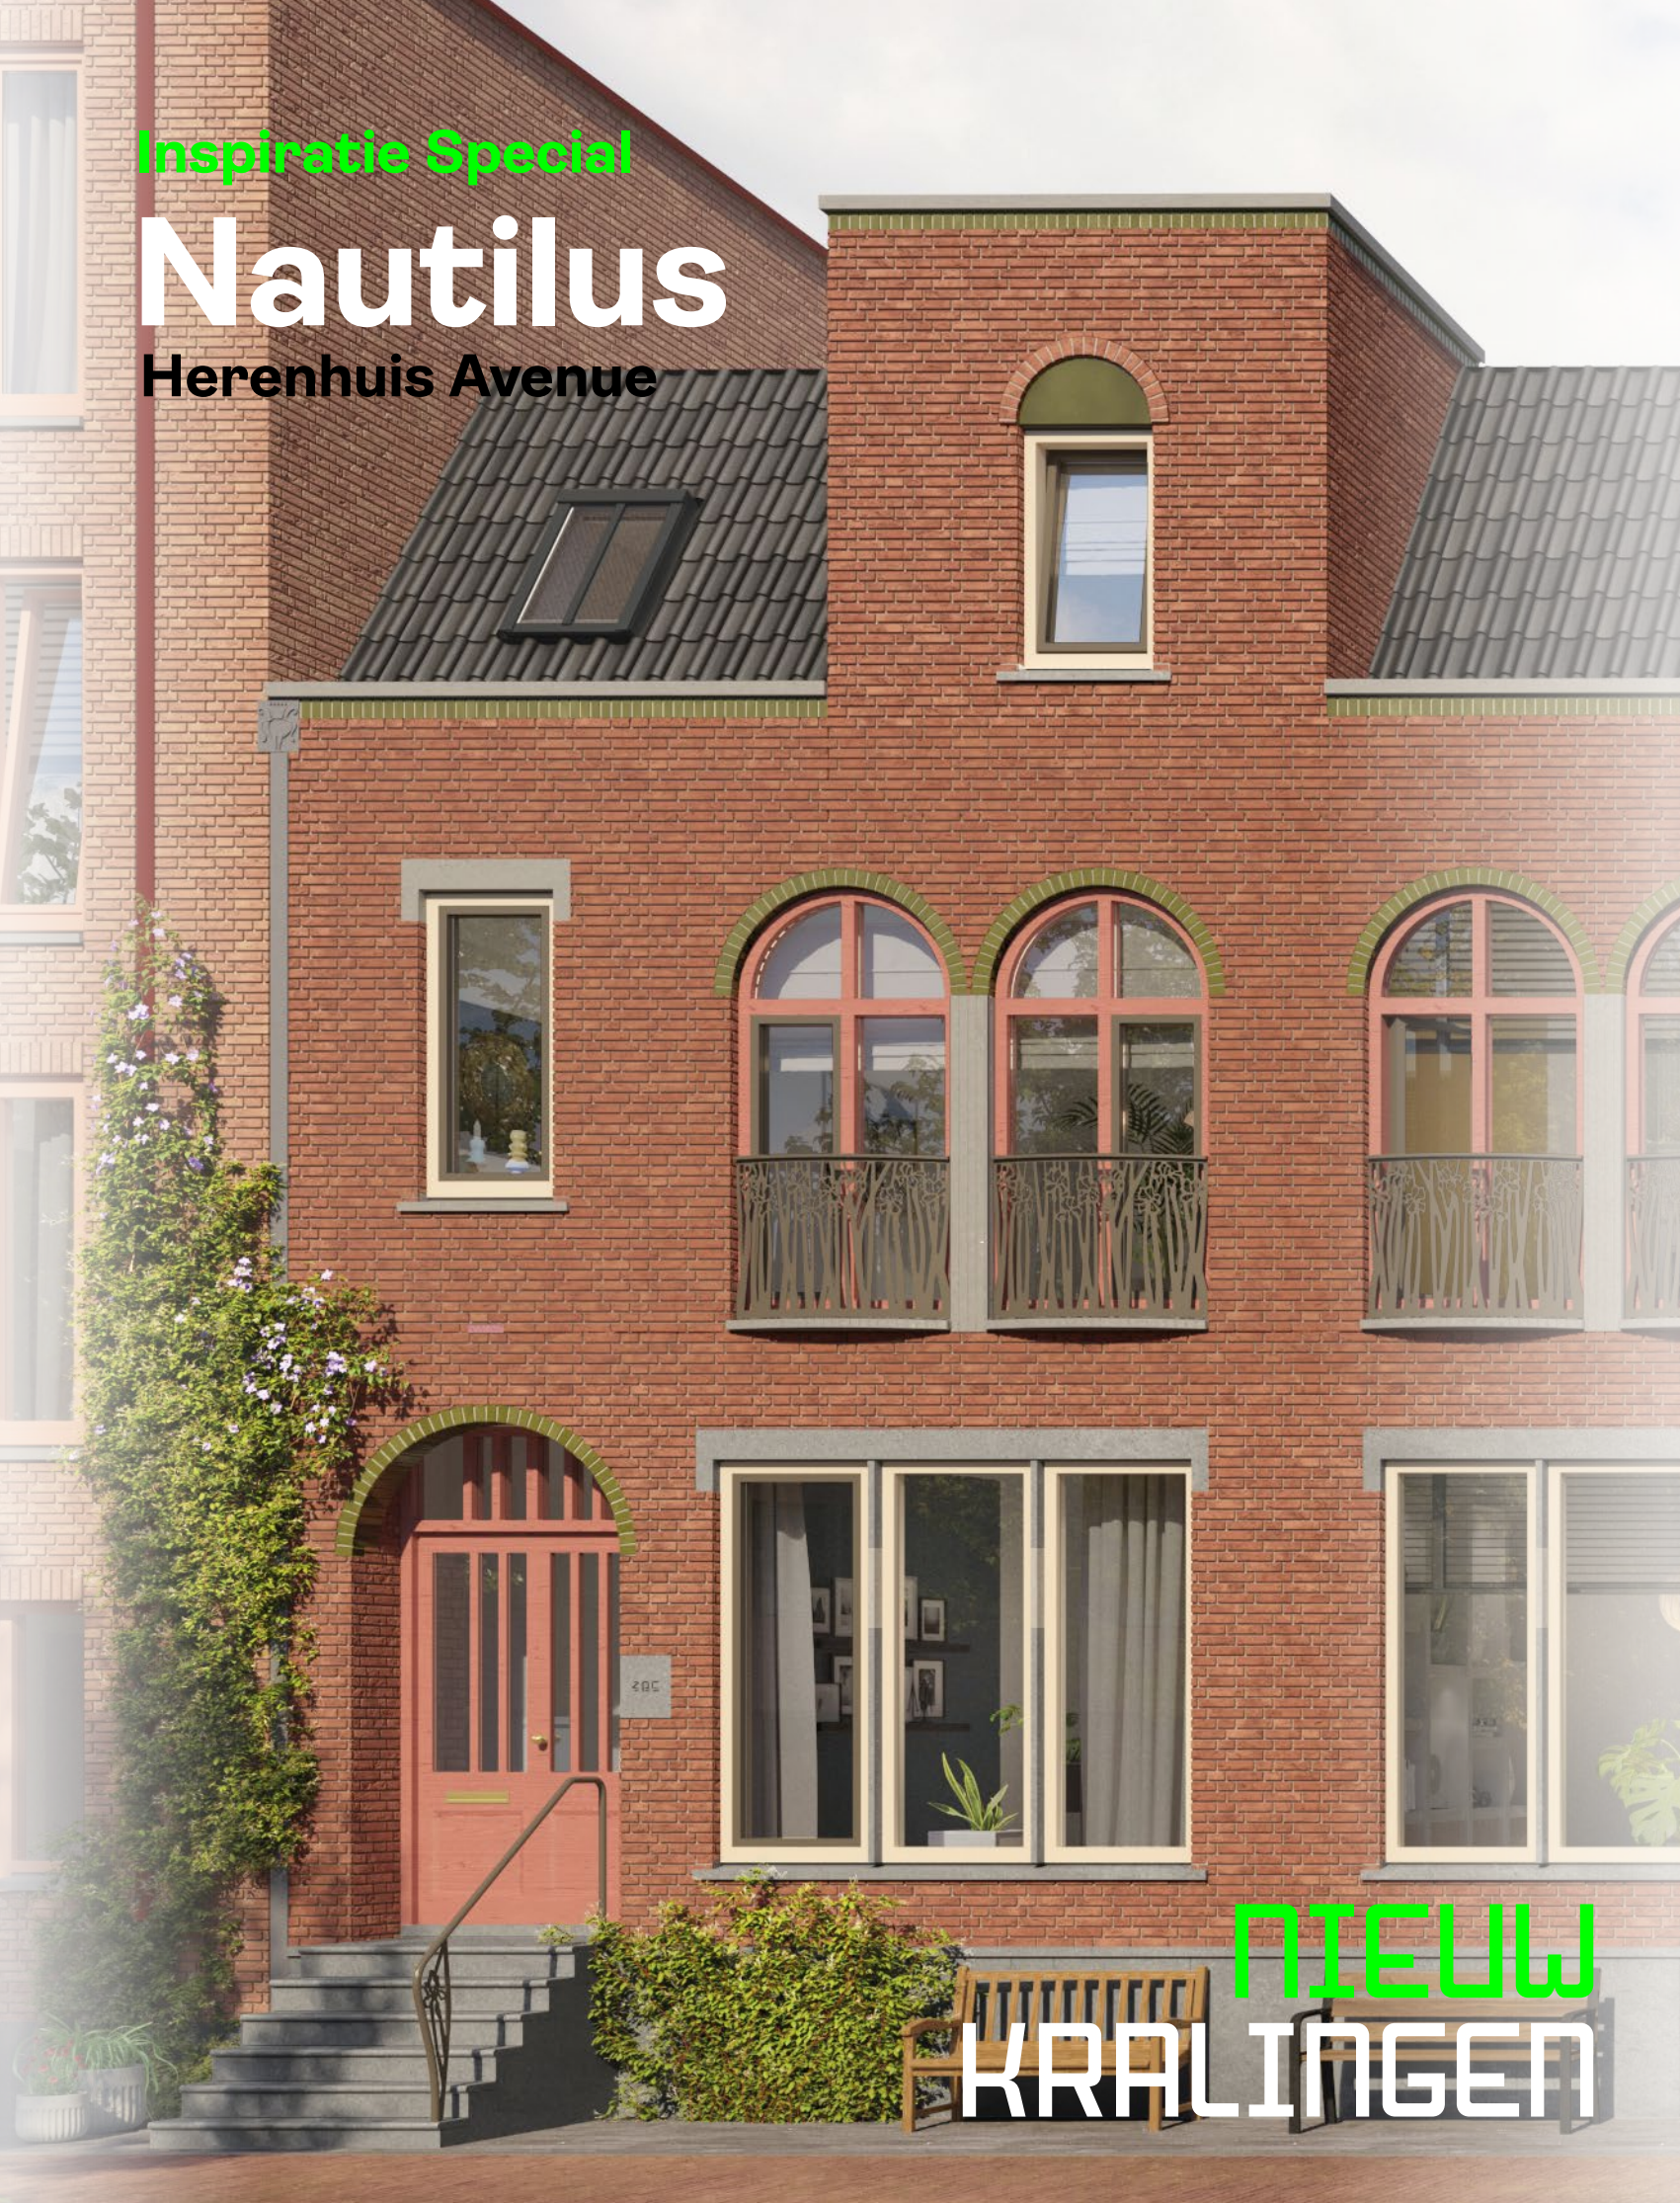

# Nautilus

Herenhuis Avenue

NIEUW  
KRALINGEN

## Herenhuis Avenue

Het Herenhuis Avenue 'Nautilus' is vernoemd naar de gelijknamige roeivereniging, opgericht in 1886 en daarmee een van de oudste roeiverenigingen van Nederland.

Deze chique woning met mooie details en ronde vormen is ontworpen in de stijl Art nouveau.