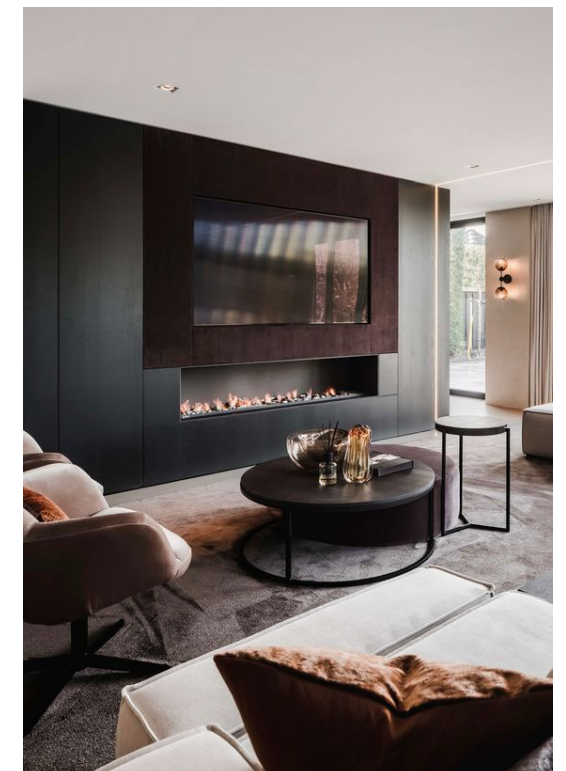

Variant 3:

Woonkamer aan de tuinzijde

Dit herenhuis gebruikt de volle breedte van de woning als royale woonkamer aan de achterzijde, die naadloos aansluit op de diepe tuin.

De ovale eettafel vormt het perfecte verbindingspunt tussen woonkamer en keuken, die zich aan de voorzijde van de woning bevindt.

Disclaimer:
Deze plattegrond vergt extra ingrepen en is alleen mogelijk bij een tijdige keuze hiervoor. Informeer bij de makelaar.