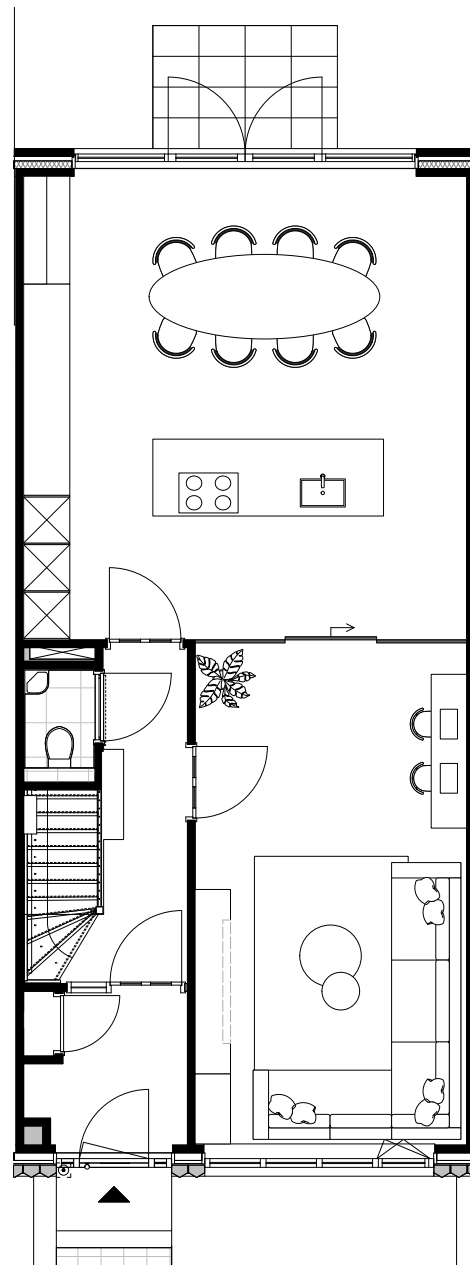

Ernaast vind je een elegante ovale eettafel voor acht personen: perfect om samen te genieten van heerlijke maaltijden en gezellige avonden.

Deze woning beschikt aan de rechterzijde over een extra raampartij, die hier niet getoond wordt.

Variante 2:

Met een in de breedte geplaatst keukeneiland

Deze fijne leefkeuken heeft een eiland, dat haaks op het aanrecht en de kastenwand staat. Hierdoor lijkt de woning (nog) breder.

Zowel de keuken als de eettafel hebben een naadloze verbinding met de tuin. Tijdens het koken én eten, heb je altijd zicht op de tuin.

Deze woning beschikt aan de rechterzijde over een extra raampartij, die hier niet getoond wordt.

Variant 3:

Woonkamer aan de tuinzijde

Dit herenhuis gebruikt de volle breedte van de woning als royale woonkamer aan de achterzijde, die naadloos aansluit op de diepe tuin.

De ovale eettafel vormt het perfecte verbindingspunt tussen woonkamer en keuken, die zich aan de voorzijde van de woning bevindt.

Disclaimer:
Deze plattegrond vergt extra ingrepen en is alleen mogelijk bij een tijdige keuze hiervoor. Informeer bij de makelaar.