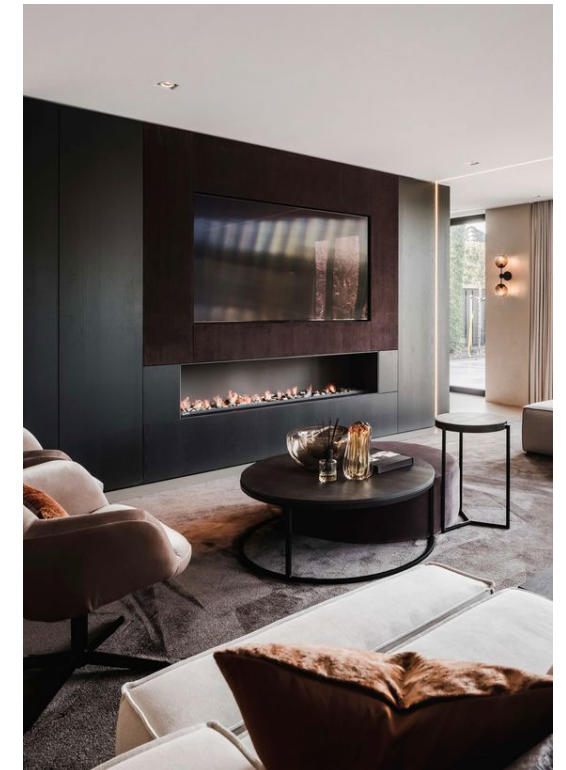

Variant 3:

Woonkamer aan de tuinzijde

Dit herenhuis gebruikt de volle breedte van de woning als royale woonkamer aan de achterzijde, die naadloos aansluit op de diepe tuin.

De ovale eettafel vormt het perfecte verbindingspunt tussen woonkamer en keuken, die zich aan de voorzijde van de woning bevindt.

Disclaimer:
Deze plattegrond vergt extra ingrepen en is alleen mogelijk bij een tijdige keuze hiervoor. Informeer bij de makelaar.

Deze woning beschikt aan de rechterzijde over een extra raampartij, die hier niet getoond wordt.