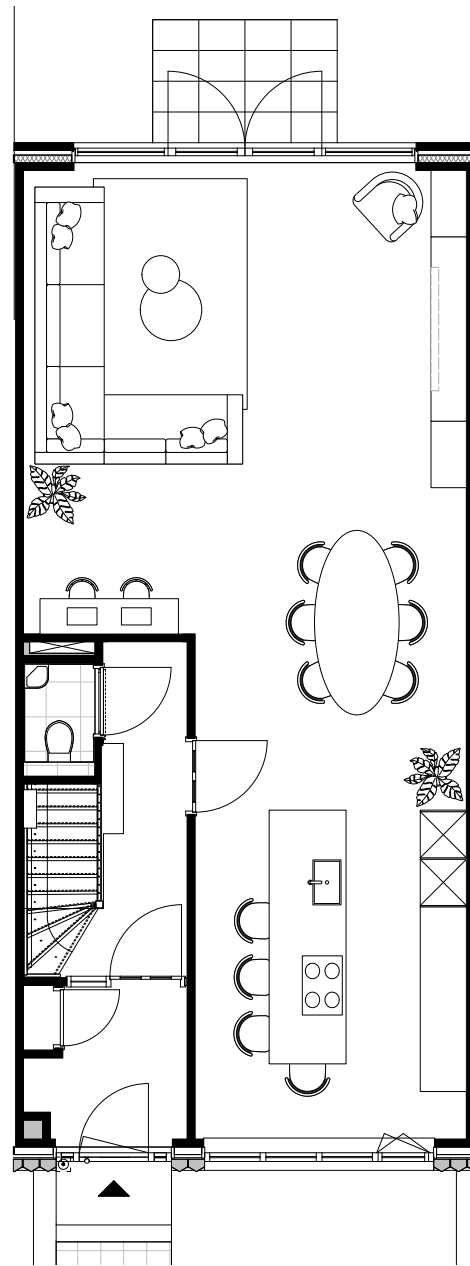

Variante 2:

Met een in de breedte geplaatst keukeneiland

Deze fijne leefkeuken heeft een eiland, dat haaks op het aanrecht en de kastenwand staat. Hierdoor lijkt de woning (nog) breder.

Zowel de keuken als de eettafel hebben een naadloze verbinding met de tuin. Tijdens het koken én eten, heb je altijd zicht op de tuin.

Deze woning beschikt aan de rechterzijde over een extra raampartij, die hier niet getoond wordt.

Variant 3:

Woonkamer aan de tuinzijde

Dit herenhuis gebruikt de volle breedte van de woning als royale woonkamer aan de achterzijde, die naadloos aansluit op de diepe tuin.

De ovale eettafel vormt het perfecte verbindingspunt tussen woonkamer en keuken, die zich aan de voorzijde van de woning bevindt.

Disclaimer:
Deze plattegrond vergt extra ingrepen en is alleen mogelijk bij een tijdige keuze hiervoor. Informeer bij de makelaar.