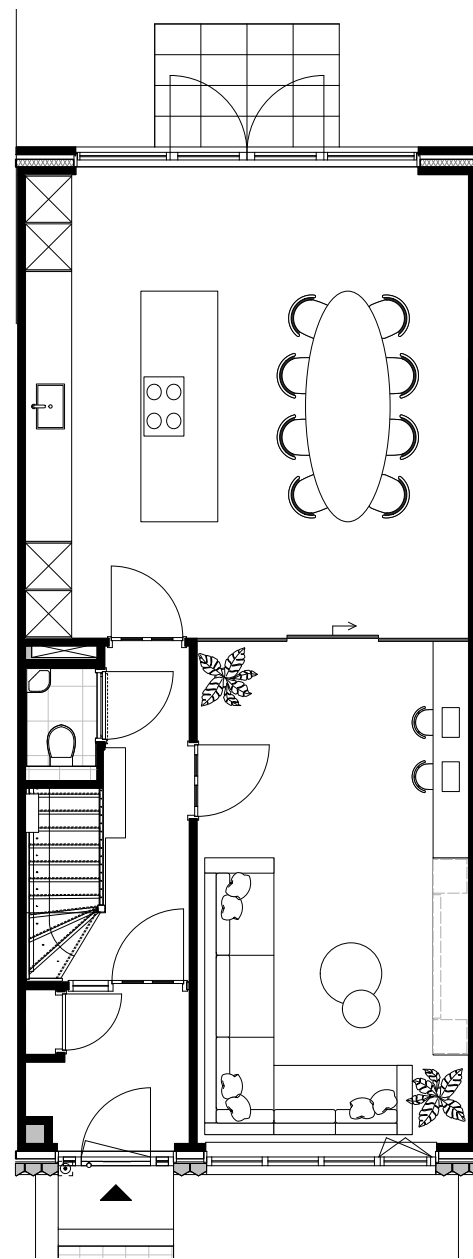

Zet deze unieke woning met extra grote tuin helemaal naar jouw hand! Naast de kenmerken en plattegrond met indelingssuggesties die je in de brochure vindt, inspireren we je in deze Special met drie extra varianten voor de begane grond van de Victoria.

Ernaast vind je een elegante ovale eettafel voor acht personen: perfect om samen te genieten van heerlijke maaltijden en gezellige avonden.

Deze woning beschikt aan de rechterzijde over een extra raampartij, die hier niet getoond wordt.

Variante 2:

Met een in de breedte geplaatst keukeneiland

Deze fijne leefkeuken heeft een eiland, dat haaks op het aanrecht en de kastenwand staat. Hierdoor lijkt de woning (nog) breder.

Zowel de keuken als de eettafel hebben een naadloze verbinding met de tuin. Tijdens het koken én eten, heb je altijd zicht op de tuin.

De ovale eettafel vormt het perfecte verbindingspunt tussen woonkamer en keuken, die zich aan de voorzijde van de woning bevindt.

Disclaimer:
Deze plattegrond vergt extra ingrepen en is alleen mogelijk bij een tijdige keuze hiervoor. Informeer bij de makelaar.