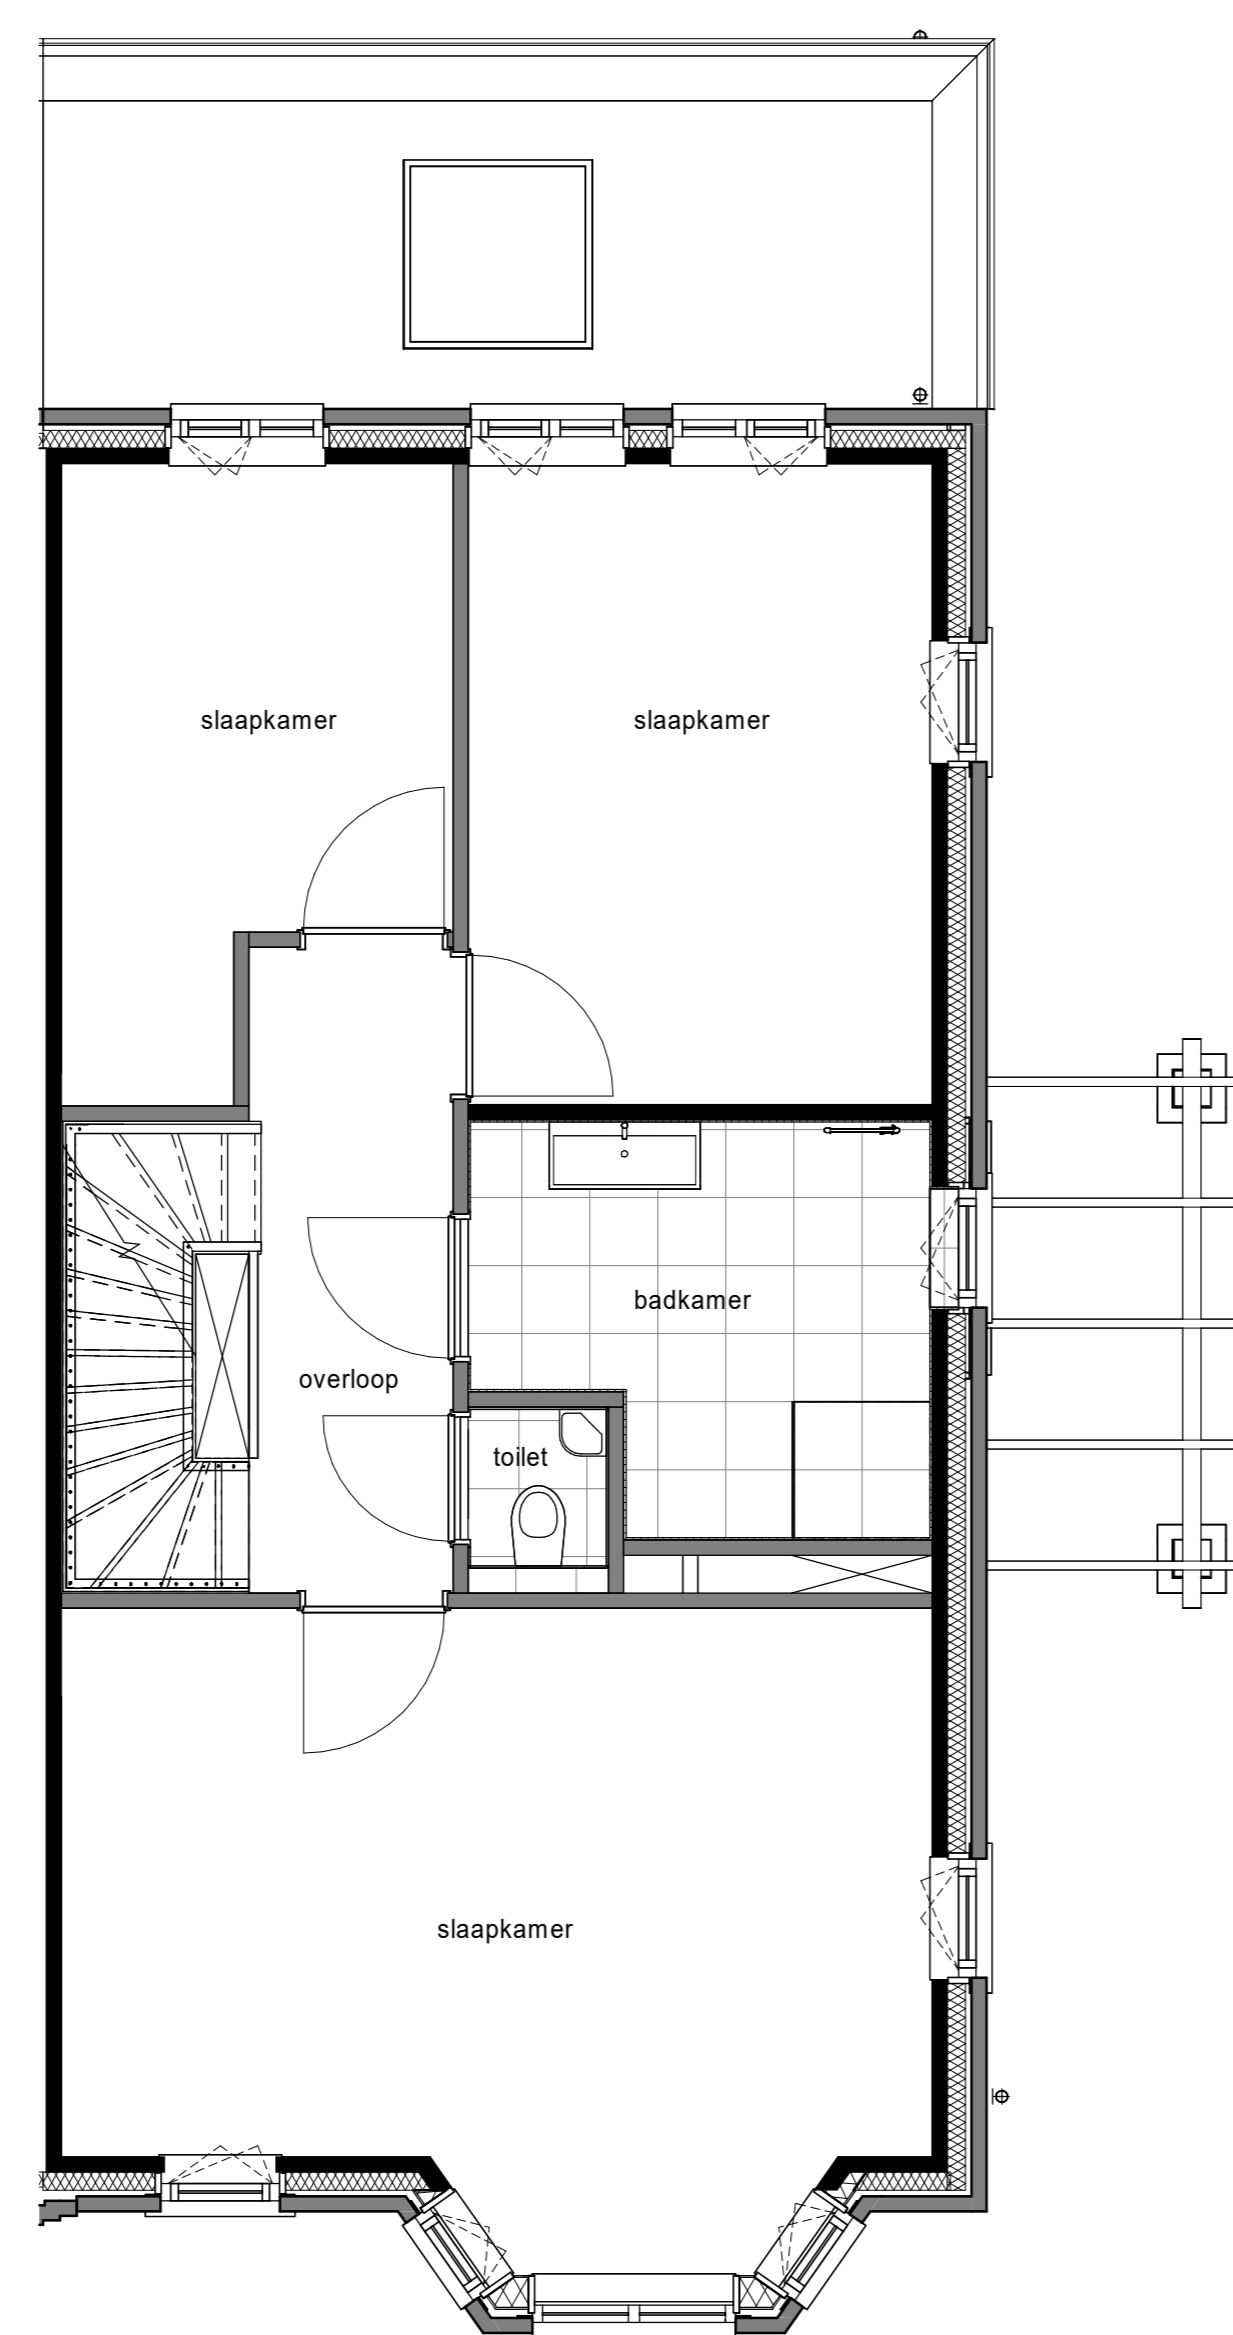

Achtergevel

- Optie uitbouw (2,4m)
- Optie daklicht uitbouw
- Optie dakraam achtergevel 114x160cm, alleen mogelijk i.c.m. uitbouw

1e verdieping

- Optie uitbouw (2,4m)
- Optie daklicht uitbouw
- Optie dakraam achtergevel 114x160cm, alleen mogelijk i.c.m. uitbouw

Begane Grond

- Optie uitbouw (2,4m)

1e Verdieping

- Optie daklicht uitbouw

2e Verdieping

- Optie dakraam achtergevel 114x160cm, alleen mogelijk i.c.m. uitbouw

niet vergunning plichtig

project:

NIEUW
KRALINGEN

bestelt:

Kopersopties
Herenhuis
bnr. 157

fase: KAO datum: 23-08-2022 schaal: 1:50 formaat: A0

projectnummer: 12718 tekeningsnummer:

B9.959