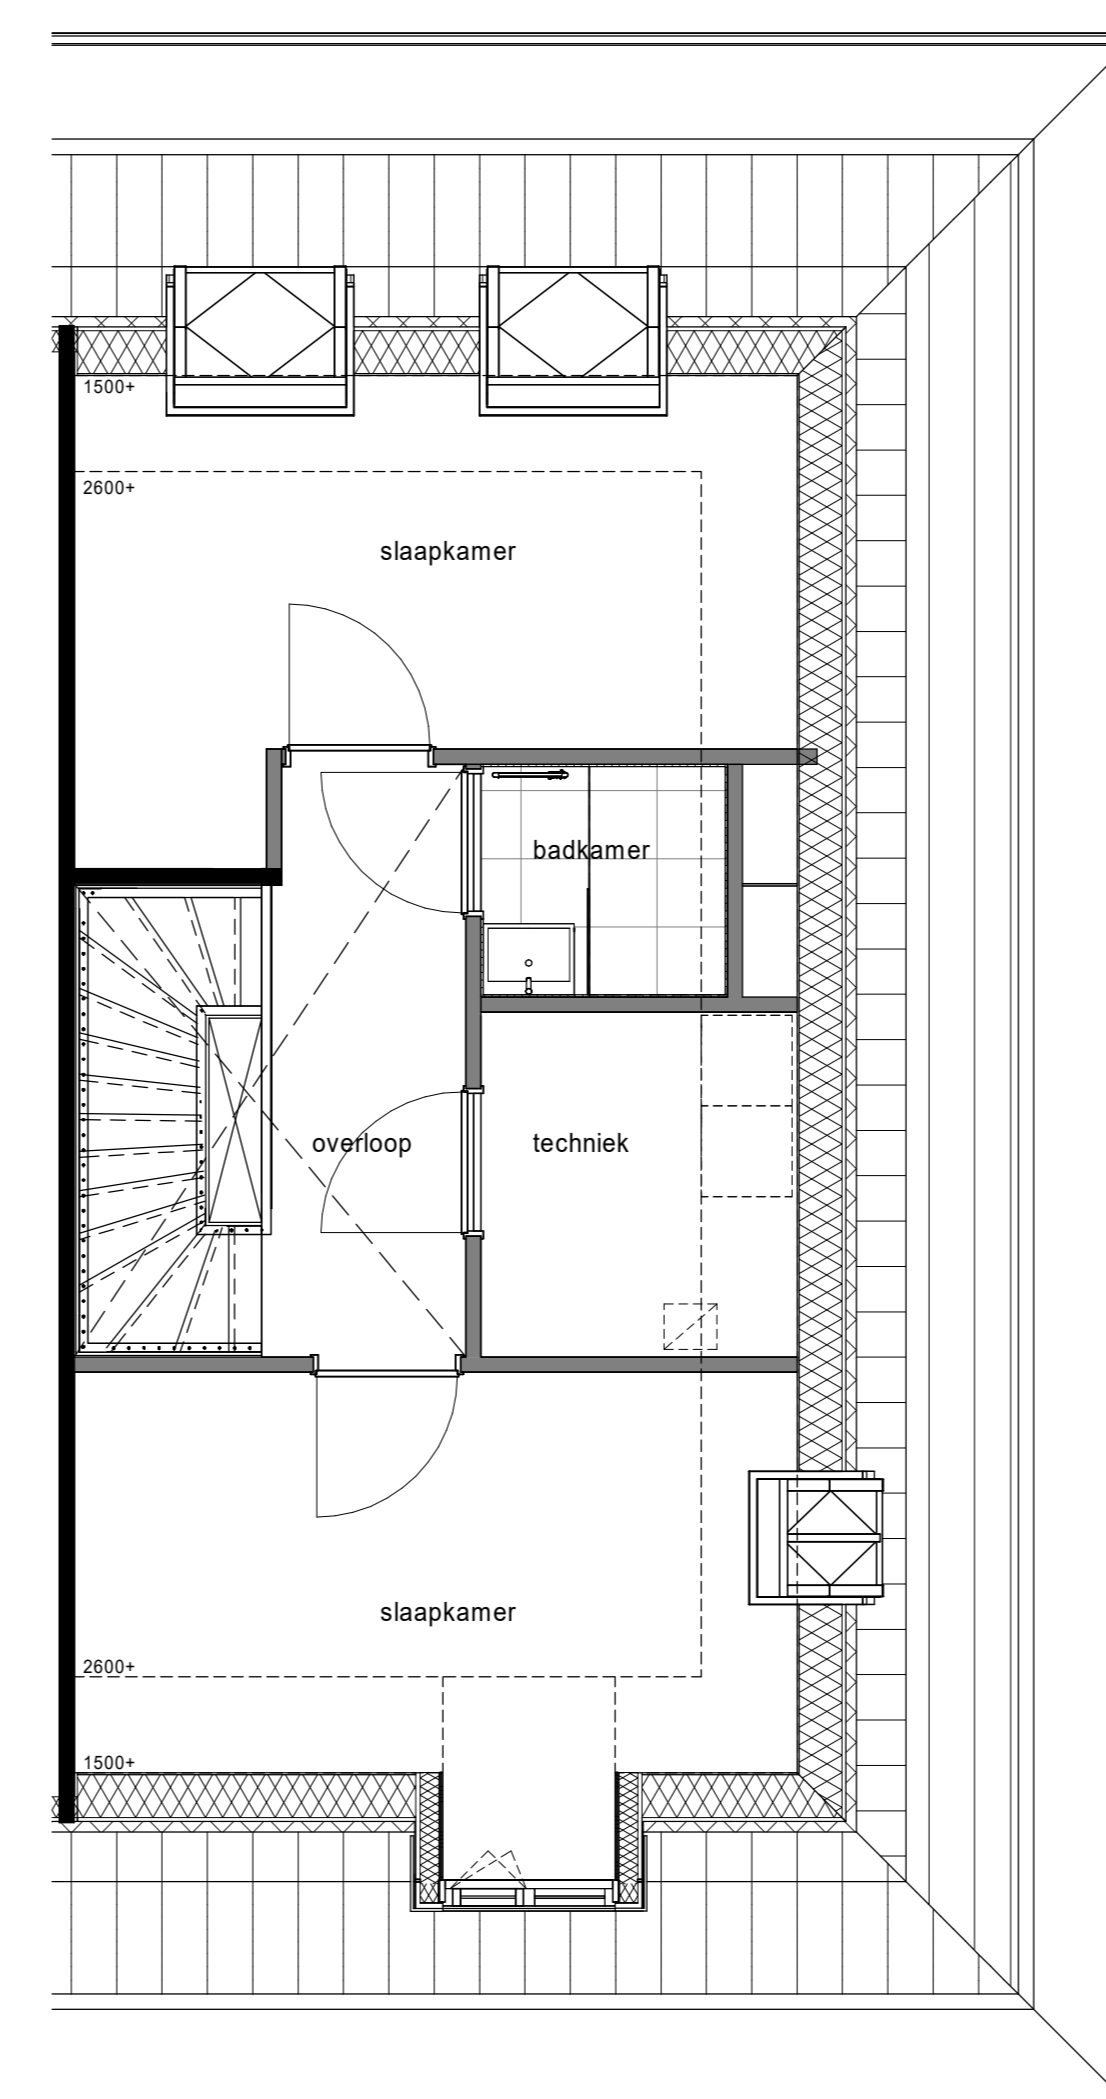

Achtergevel

- Optie uitbouw (2,4m)
- Optie daklicht uitbouw
- Optie dakraam achtergevel 114x160cm, alleen mogelijk i.c.m. uitbouw

1e verdieping

- Optie uitbouw (2,4m)
- Optie daklicht uitbouw
- Optie dakraam achtergevel 114x160cm, alleen mogelijk i.c.m. uitbouw

Begane Grond

- Optie uitbouw (2,4m)

1e Verdieping

- Optie daklicht uitbouw

2e Verdieping

- Optie dakraam achtergevel 114x160cm, alleen mogelijk i.c.m. uitbouw

niet vergunning plichtig

project:

NIEUW
KRALINGEN

bestelt:

Kopersopties
Herenhuis
bnr. 157

fase: KAO datum: 23-08-2022 schaal: 1:50 formaat: A0

projectnummer: 12718 tekeningsnummer:

B9.959