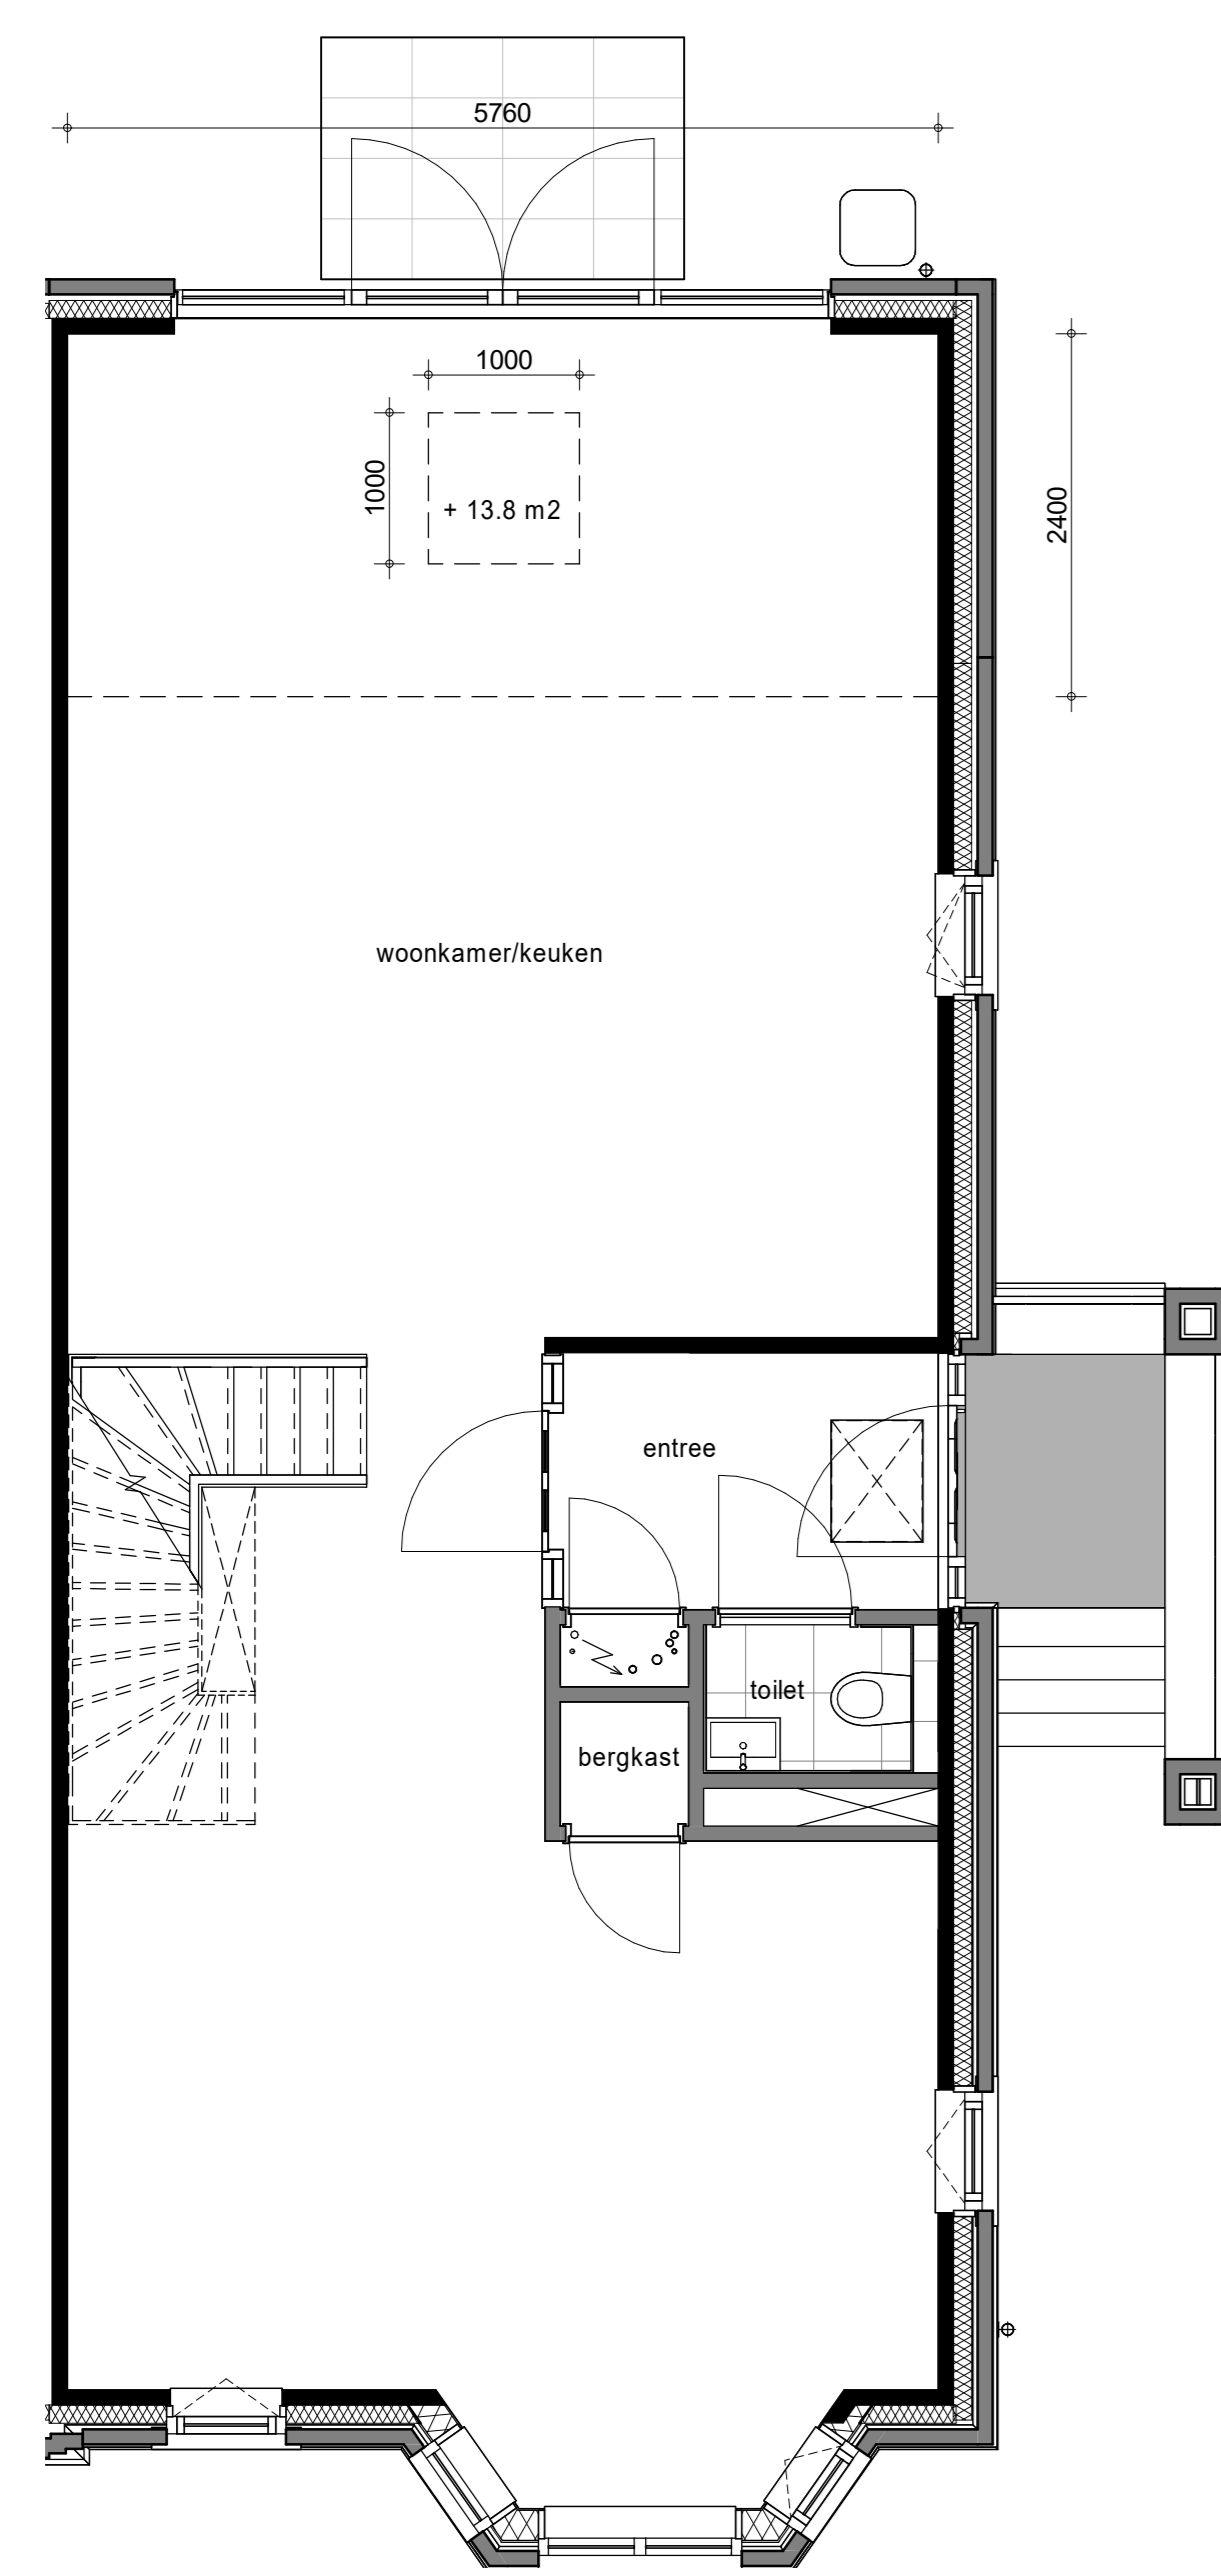

Achtergevel

- Optie uitbouw (2,4m)
- Optie daklicht uitbouw
- Optie dakraam achtergevel 114x160cm, alleen mogelijk i.c.m. uitbouw

1e verdieping

- Optie uitbouw (2,4m)
- Optie daklicht uitbouw
- Optie dakraam achtergevel 114x160cm, alleen mogelijk i.c.m. uitbouw

Begane Grond

- Optie uitbouw (2,4m)

1e Verdieping

- Optie daklicht uitbouw

2e Verdieping

- Optie dakraam achtergevel 114x160cm, alleen mogelijk i.c.m. uitbouw

niet vergunning plichtig

project:

NIEUW
KRALINGEN

bestelt:

Kopersopties
Herenhuis
bnr. 157

fase: KAO datum: 23-08-2022 schaal: 1:50 formaat: A0

projectnummer: 12718 tekeningsnummer:

B9.959