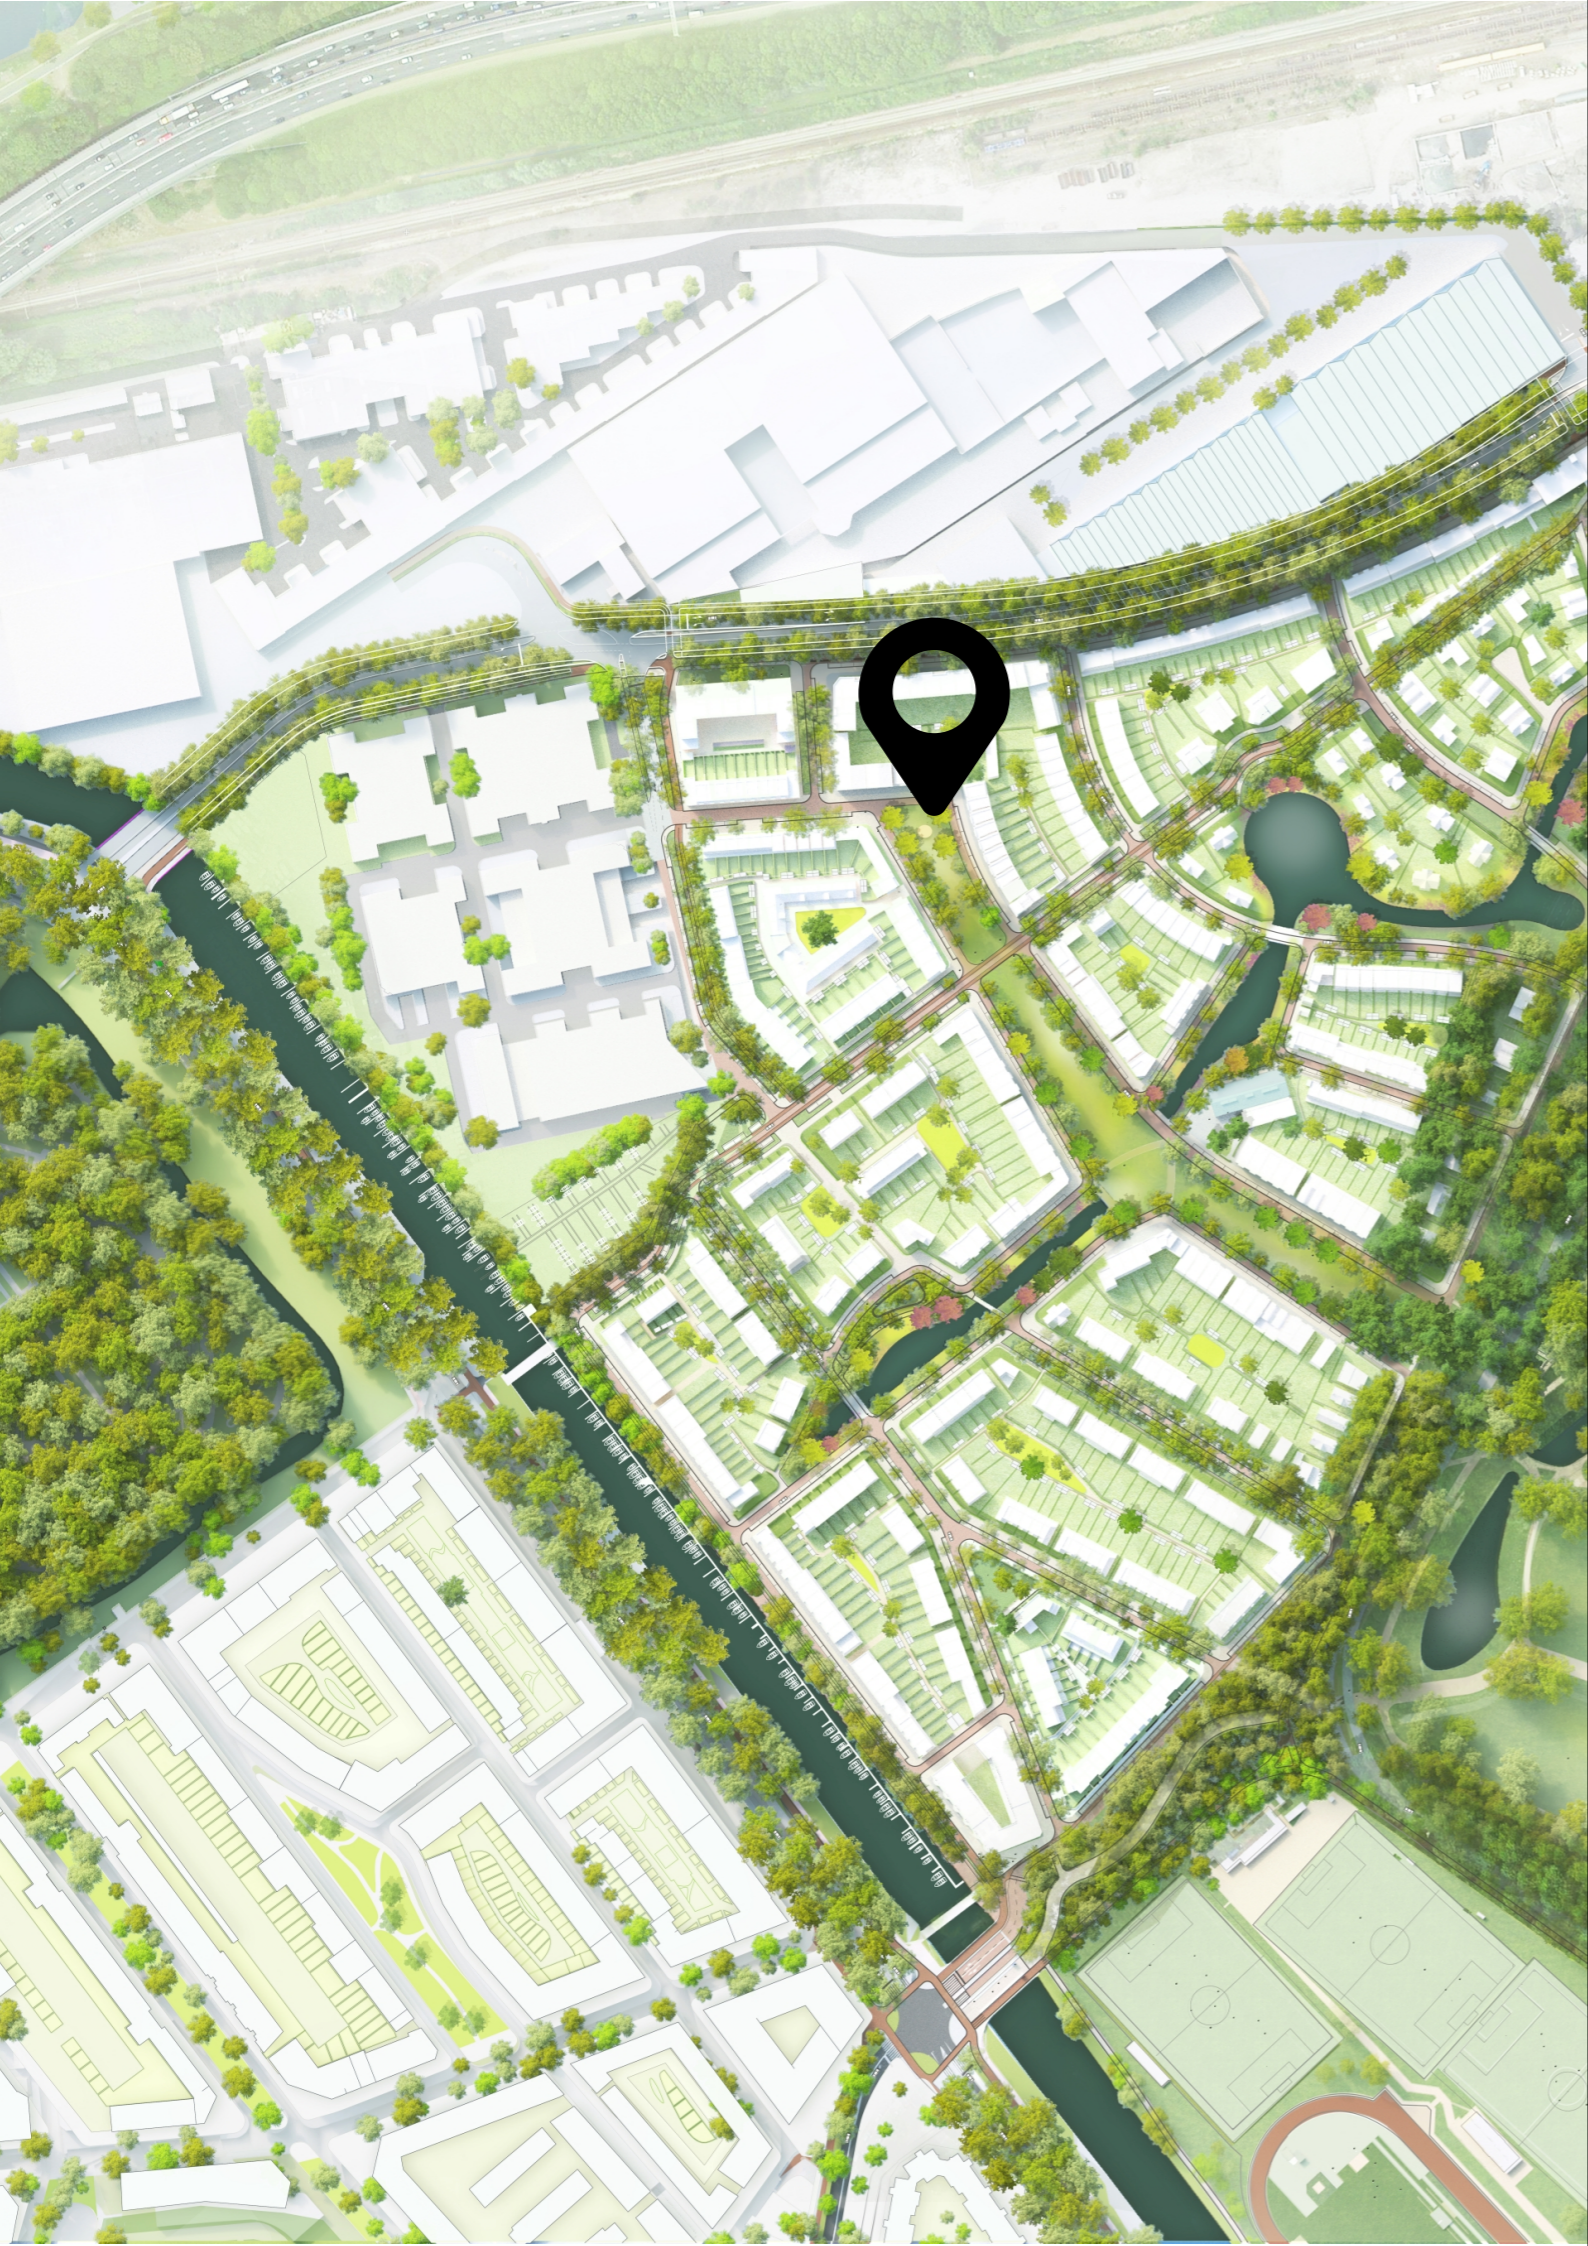

Keukenbrochure

Nieuw Kralingen

**Op de Kop
van Avenue II**

next125
authentic kitchen

bruynzeel
KEUKENS

Nieuw Kralingen

Nieuw Kralingen is één van de nieuwste grootschalige nieuwbouwontwikkelingen binnen de ring van Rotterdam. Hier proeft u de stad en voelt u de ontspanning van buiten leven. Vanuit Nieuw Kralingen fietst u in 10 minuten naar de binnenstad, bussen stoppen in de buurt en de A20 is snel bereikbaar. Als u dan bedenkt dat u hier ook in de toekomst zo het Kralingse Bos inloopt of een rondje 'Plas' maakt, dan durven we rustig te stellen dat deze locatie uniek is in Rotterdam.